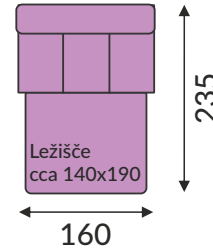

3P

220

235

Ležišče
cca 140x190

Levi elementi

Vmesni elementi

Desni elementi

1L

83

170

1S

53

2S

106

3S

160

3P

160

235

Ležišče
cca 140x190

1D

83

170

SL

30

Žično jedro

Valovita vzmet

Vse dimenzije imajo zaradi specifičnih materialov odstopanja pri dimenzijah +/- 3%