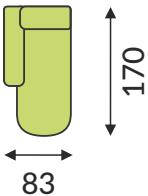

3P

220

235

Ležišče
cca 140x190

Levi elementi

Vmesni elementi

Desni elementi

1L

30

Žično jedro

Valovita vzmet

Vse dimenzije imajo zaradi specifičnih materialov odstopanja pri dimenzijah +/- 3%