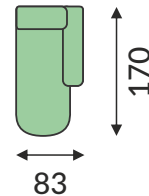

3P

160

235

Ležišče
cca 140x190

1D

83

170

SL

30

KT

120

120

KO

95

95

SD

30

Žično jedro

Valovita vzmet

Vse dimenzije imajo zaradi specifičnih materialov odstopanja pri dimenzijah +/- 3%