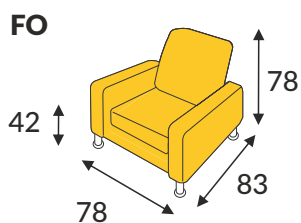

Samostojni elementi