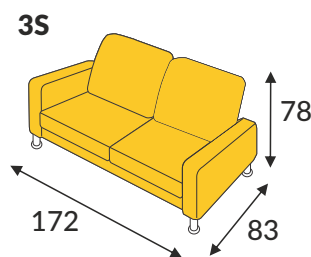

Samostojni elementi