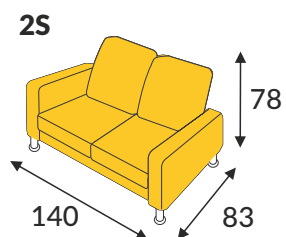

Samostojni elementi