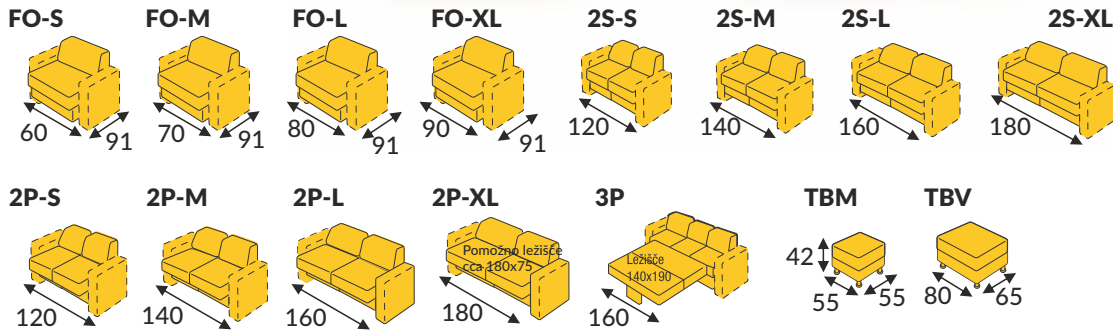

M TOM d.o.o.
Stari trg 36, 8230 Mokronog

IZDELANO V SLOVENIJI

MAXIMAL

Sedežna garnitura, ki nudi največje število poljubnih kombinacij in dimenzij. Osnovni elementi so izdelani v štirih različnih velikostih oziroma dolžinah: S, M, L in XL. Element 2P ima funkcijo raztega, ki poveča globino sedalnega dela za približno 20 cm in je namenjeno udobnemu počitku. Garnituro lahko zaključimo s tremi različnimi tipi stranic, ki so široke od 8 do 16 centimetrov.

**SEDEŽNA GARNITURA
MAXIMAL**

M TOM d.o.o.
 Stari trg 36, 8230 Mokronog
 Slovenija

RAZSTAVNI SALON:
 Stari trg 36, Mokronog
 gsm: 031 737 080
 tel: 07 34 98 280

e-mail: info@mtom.si
 www.mtom.si

**Sedežna garnitura
 MAXIMAL**

Samostojni elementi

Levi elementi

Vmesni elementi

Desni elementi

Rokonaslomi

Noge - les, 120 mm

Noge - kovinske, 120 mm

- Barva lesenih nogic: črna, češnja, natur
- Na garnituro se kombinirajo samo enobarvni materiali
- Možnost različne trdote sedala (enaka cena): SOFT ali dvojno vzmetenje
- Vse dimenzije imajo zaradi specifičnih materialov odstopanja pri dimenzijah +/- 3%

- Žično jedro
- Valovita vzmet