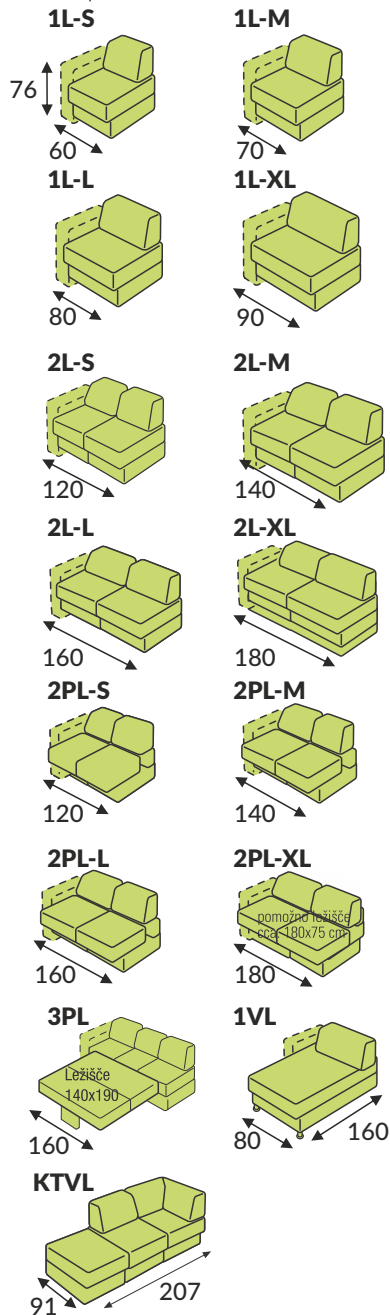

M TOM d.o.o.
Stari trg 36, 8230 Mokronog

IZDELANO V SLOVENIJI

MAXIMAL

Sedežna garnitura, ki nudi največje število poljubnih kombinacij in dimenzij. Osnovni elementi so izdelani v štirih različnih velikostih oziroma dolžinah: S, M, L in XL. Element 2P ima funkcijo raztega, ki poveča globino sedalnega dela za približno 20 cm in je namenjeno udobnemu počitku. Garnituro lahko zaključimo s tremi različnimi tipi stranic, ki so široke od 8 do 16 centimetrov.

**SEDEŽNA GARNITURA
MAXIMAL**

M TOM d.o.o.
 Stari trg 36, 8230 Mokronog
 Slovenija

RAZSTAVNI SALON:
 Stari trg 36, Mokronog
 gsm: 031 737 080
 tel: 07 34 98 280

e-mail: info@mtom.si
 www.mtom.si

**Sedežna garnitura
 MAXIMAL**

Samostojni elementi

Levi elementi

Vmesni elementi

Desni elementi

Rokonaslomi

Noge - les, 120 mm

Noge - kovinske, 120 mm

- Barva lesenih nogic: črna, češnja, natur
- Na garnituro se kombinirajo samo enobarvni materiali
- Možnost različne trdote sedala (enaka cena): SOFT ali dvojno vzmetenje
- Vse dimenzije imajo zaradi specifičnih materialov odstopanja pri dimenzijah +/- 3%

- Žično jedro
- Valovita vzmet