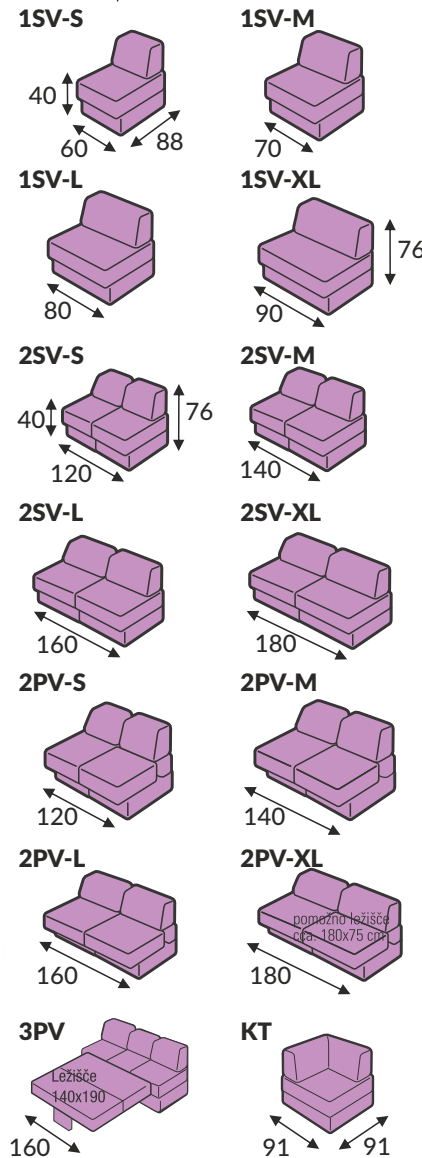

M TOM d.o.o.
Stari trg 36, 8230 Mokronog

IZDELANO V SLOVENIJI

MAXIMAL

Sedežna garnitura, ki nudi največje število poljubnih kombinacij in dimenzij. Osnovni elementi so izdelani v štirih različnih velikostih oziroma dolžinah: S, M, L in XL. Element 2P ima funkcijo raztega, ki poveča globino sedalnega dela za približno 20 cm in je namenjeno udobnemu počitku. Garnituro lahko zaključimo s tremi različnimi tipi stranic, ki so široke od 8 do 16 centimetrov.

Samostojni elementi

Levi elementi

Vmesni elementi

Desni elementi

Rokonaslomi

Noge - les, 120 mm

Noge - kovinske, 120 mm

- Barva lesenih nogic: črna, češnja, natur
- Na garnituro se kombinirajo samo enobarvni materiali
- Možnost različne trdote sedala (enaka cena): SOFT ali dvojno vzmetenje
- Vse dimenzije imajo zaradi specifičnih materialov odstopanja pri dimenzijah +/- 3%

- Žično jedro
- Valovita vzmet