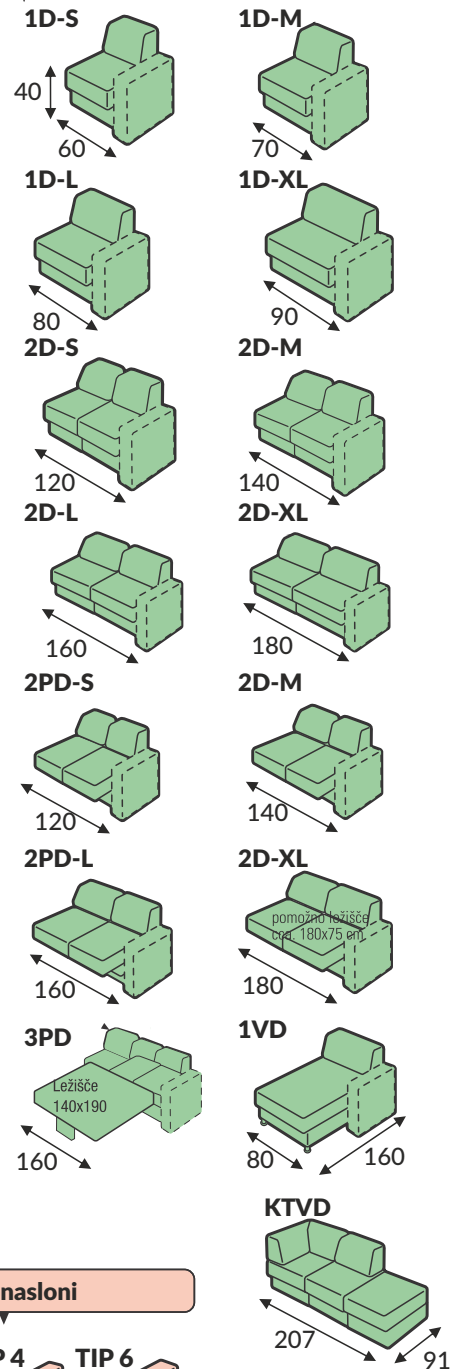

M TOM d.o.o.
Stari trg 36, 8230 Mokronog

IZDELANO V SLOVENIJI

MAXIMAL

Sedežna garnitura, ki nudi največje število poljubnih kombinacij in dimenzij. Osnovni elementi so izdelani v štirih različnih velikostih oziroma dolžinah: S, M, L in XL. Element 2P ima funkcijo raztega, ki poveča globino sedalnega dela za približno 20 cm in je namenjeno udobnemu počitku. Garnituro lahko zaključimo s tremi različnimi tipi stranic, ki so široke od 8 do 16 centimetrov.

Samostojni elementi

Levi elementi

Vmesni elementi

Desni elementi

Rokonaslomi

Noge - les, 120 mm

Noge - kovinske, 120 mm

- Barva lesenih nogic: črna, češnja, natur
- Na garnituro se kombinirajo samo enobarvni materiali
- Možnost različne trdote sedala (enaka cena): SOFT ali dvojno vzmetenje
- Vse dimenzije imajo zaradi specifičnih materialov odstopanja pri dimenzijah +/- 3%

- Žično jedro
- Valovita vzmet