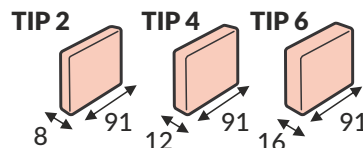

Samostojni elementi

Levi elementi

Vmesni elementi

Desni elementi

Rokonaslomi

Noge - les, 120 mm

Noge - kovinske, 120 mm

- Barva lesenih nogic: črna, češnja, natur
- Na garnituro se kombinirajo samo enobarvni materiali
- Možnost različne trdote sedala (enaka cena): SOFT ali dvojno vzmetenje
- Vse dimenzije imajo zaradi specifičnih materialov odstopanja pri dimenzijah +/- 3%

- Žično jedro
- Valovita vzmet