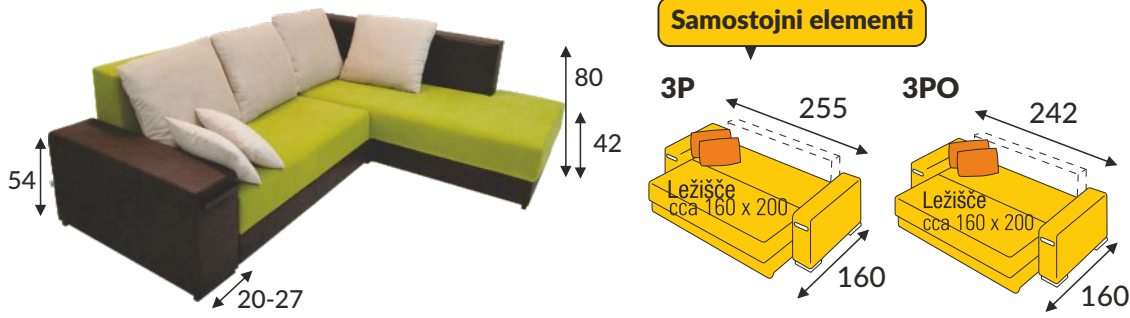

**SEDEŽNA GARNITURA
LUNA**

Sedežna garnitura LUNA

Priporočeni sestav za prostor

2PL + 1VD (220)

Samostojni elementi

Levi elementi

Vmesni elementi

Desni elementi

- Police in noge: kovinske ali lesene, barva črna ali natur
- Možnost izdelave v tekstilih kupca, pogoj je surovinska sestava 100% PES
- Možnost skrajšanja elementov, 15% dražje glede na tipski sestav
- Vse dimenzije imajo zaradi specifičnih materialov odstopanja pri dimenzijah +/- 3%
- Višina sedala: 42 cm