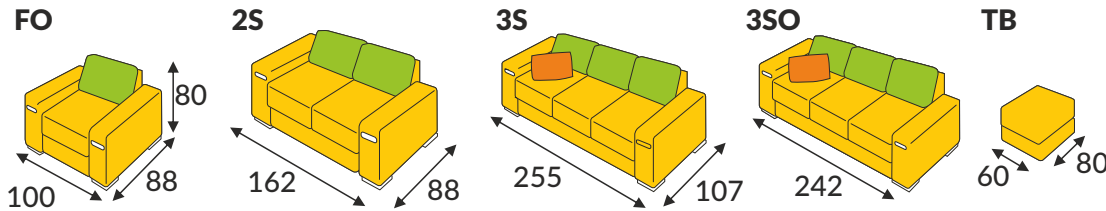

**SEDEŽNA GARNITURA
LUNA**

Sedežna garnitura LUNA

Priporočeni sestav za prostor

2PL + 1VD (220)

Samostojni elementi

Levi elementi

Vmesni elementi

Desni elementi

- Police in noge: kovinske ali lesene, barva črna ali natur
- Možnost izdelave v tekstilih kupca, pogoj je surovinska sestava 100% PES
- Možnost skrajšanja elementov, 15% dražje glede na tipski sestav
- Vse dimenzije imajo zaradi specifičnih materialov odstopanja pri dimenzijah +/- 3%
- Višina sedala: 42 cm