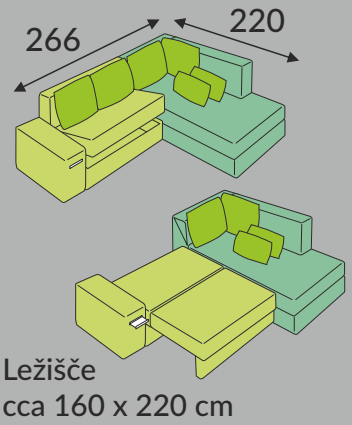

M TOM

M TOM d.o.o.
Stari trg 36, 8230 Mokronog

IZDELANO V SLOVENIJI

Tel.: 07 34 98 280
GSM: 031 737 080
info@mtom.si
www.mtom.si

**Razstavni salon
M TOM
Stari trg 36, Mokronog**

LUNA

Model, ki je zaradi čistih in enostavnih linij vedno v trendu. Odlikuje ga tudi uporabnost, saj ima v široki stranici vgrajeno leseno policičko, ki jo lahko izvlečemo in uporabimo za odlaganje manjših predmetov. Trošed lahko spremenimo v udobno ležišče na enostaven način – sedalni del izvlečemo in nato prevrnemo naslonski del trošeda. Ležišče je odlično zaradi svoje velikosti in udobja, ki ga omogoča kvalitetna hladno lita pena in letveno dno. Omeniti velja tudi sodobno zasnovane detalje, ki so usklajeni in se kažejo v obliki kovinskih nogic in v kovinskem zaključnem delu policičke za odlaganje.

**SEDEŽNA GARNITURA
LUNA**

Sedežna garnitura LUNA

Priporočeni sestav za prostor

2PL + 1VD (220)

Samostojni elementi

Levi elementi

Vmesni elementi

Desni elementi

- Police in noge: kovinske ali lesene, barva črna ali natur
- Možnost izdelave v tekstilih kupca, pogoj je surovinska sestava 100% PES
- Možnost skrajšanja elementov, 15% dražje glede na tipski sestav
- Vse dimenzije imajo zaradi specifičnih materialov odstopanja pri dimenzijah +/- 3%
- Višina sedala: 42 cm