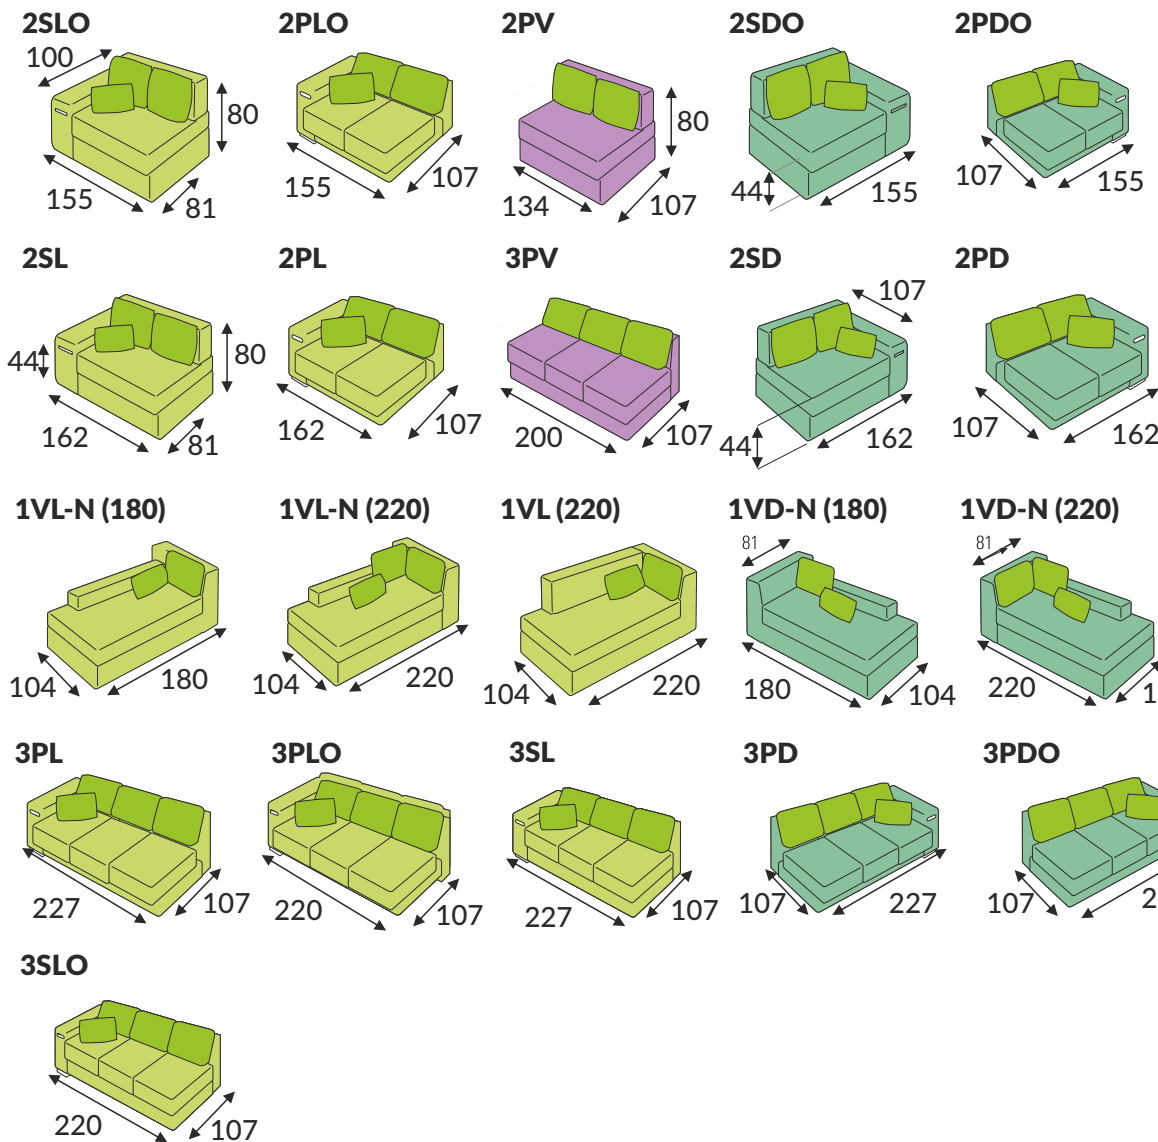

**SEDEŽNA GARNITURA
LUNA**

Sedežna garnitura LUNA

Priporočeni sestav za prostor

2PL + 1VD (220)

Samostojni elementi

Levi elementi

Vmesni elementi

Desni elementi

- Police in noge: kovinske ali lesene, barva črna ali natur
- Možnost izdelave v tekstilih kupca, pogoj je surovinska sestava 100% PES
- Možnost skrajšanja elementov, 15% dražje glede na tipski sestav
- Vse dimenzije imajo zaradi specifičnih materialov odstopanja pri dimenzijah +/- 3%
- Višina sedala: 42 cm