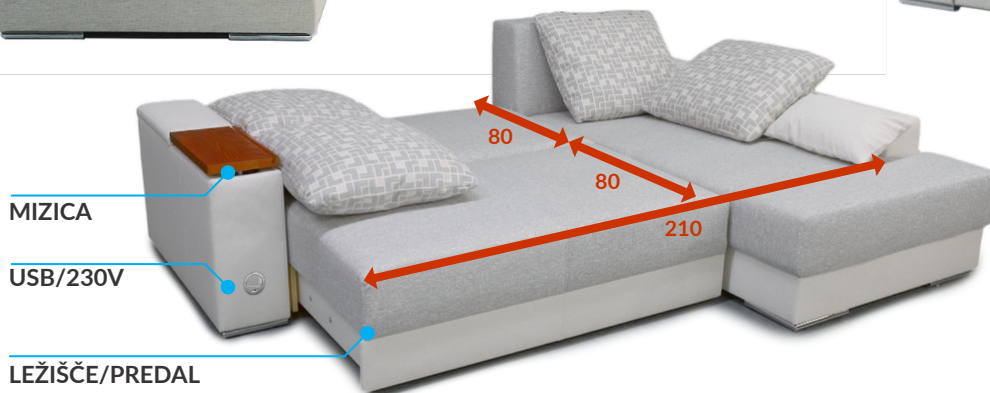

LUNA

M TOM d.o.o.
Stari trg 36, 8230 Mokronog
Slovenija

RAZSTAVNI SALON:
Stari trg 36, Mokronog
GSM: 031 737 080
T: 07 34 98 280
T: 07 34 98 101
E: info@mtom.si
www.mtom.si

Delovni čas:
Ponedeljek in sreda: 7.00-14.00
Torek in četrtek: 7.00-17.00
Petek: 7.00-13.00
Sobota: 8.00-12.00
Nedelja, prazniki: zaprto

M TOM d.o.o.
Stari trg 36, 8230 Mokronog

IZDELANO V SLOVENIJI

☒ POLIČKA/NOGICA

☒ BLAZINE

☒ POLIČKA/MIZICA