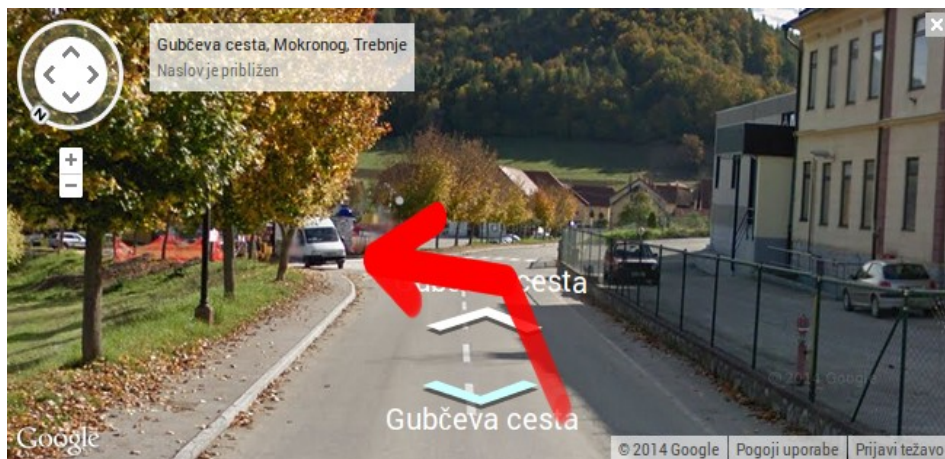

3. V drugem krožišču izberite tretji izhod.

Kraj: Trebnje

4. V tretjem krožišču izberite drugi izhod.

Nadaljujete pot po glavni cesti cca. 15km.

Kraj: Puščava

5. cca. 3 km pred ciljem.

Kraj: Mokronog

6. Za pokopališčem zavijete desno.

7. V križišču **zavijete levo.**

Po cca 200 m zavijete
ponovno na levo pred
tovarno M TOM.