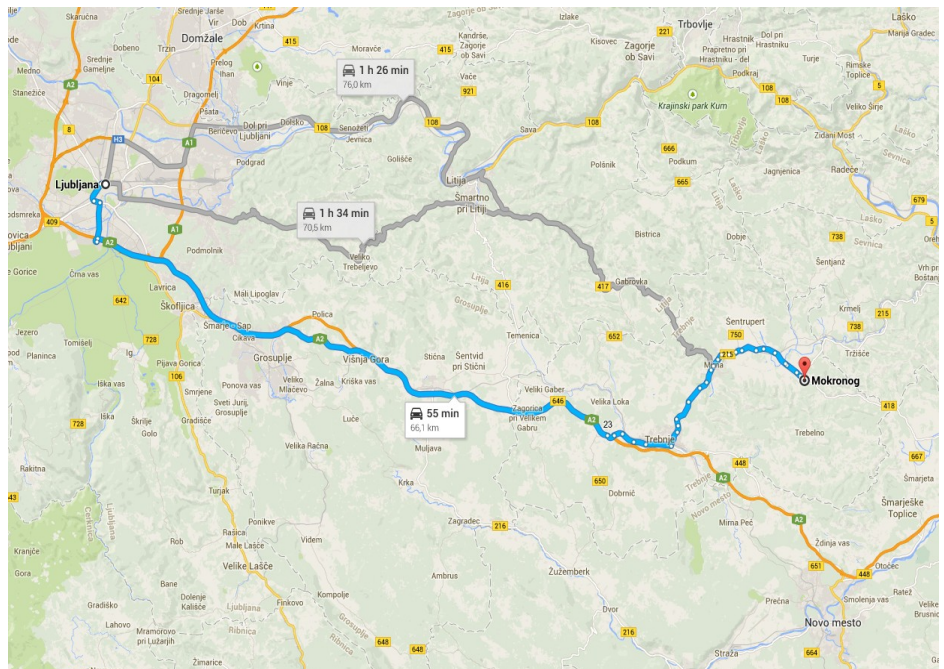

Kako do nas - iz smeri Ljubljana

Razstavni salon v tovarni M TOM
M TOM, Stari trg 36
SI-8230 Mokronog
GPS: N 45° 56.573' , E15° 08.679'

Kontakt:

Tel.: 07 3498 280
Fax: 07 3498 101
GSM: 031 737 080
E-mail: info@mtom.si

Delovni čas

Ponedeljek in sredo: 7.00–14.00
Torek in četrtek: 7.00–17.00
Petek: do 13.00
Sobota: 8.00–12.00
Nedelja, prazniki: zaprto

AC – Trebnje zahod

1. Izberite izvoz
Trebnje - zahod

2. V **prvem krožišču**
izberite **prvi izhod**.
Nadaljujete pot po
glavni cesti do drugega
krožišča.

3. V drugem krožišču izberite tretji izhod.

Kraj: Trebnje

4. V tretjem krožišču izberite drugi izhod.

Nadaljujete pot po glavni cesti cca. 15km.

Kraj: Puščava

5. cca. 3 km pred ciljem.

Kraj: Mokronog

6. Za pokopališčem zavijete desno.

7. V križišču **zavijete levo.**

Po cca 200 m zavijete
ponovno na levo pred
tovarno M TOM.